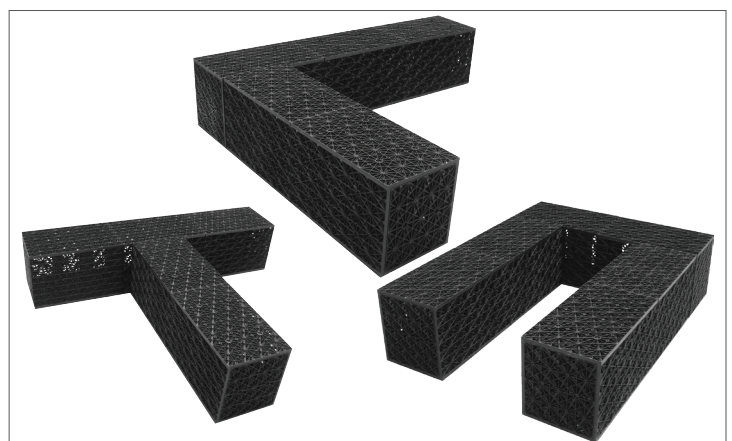

BESTELGEGEVENS

Art nr	NAAM	PG
404101	GEP Matrixbox half zonder geotextiel, losse platen	3
404102	GEP Matrixbox zonder geotextiel, losse platen	3
404103	GEP Matrixbox double zonder geotextiel, losse platen	3
404104	GEP Matrixbox triple zonder geotextiel, losse platen	3
404151	GEP geotextiel voor GEP Matrixboxen. op maat meegeleverd, per vierkante meter	3