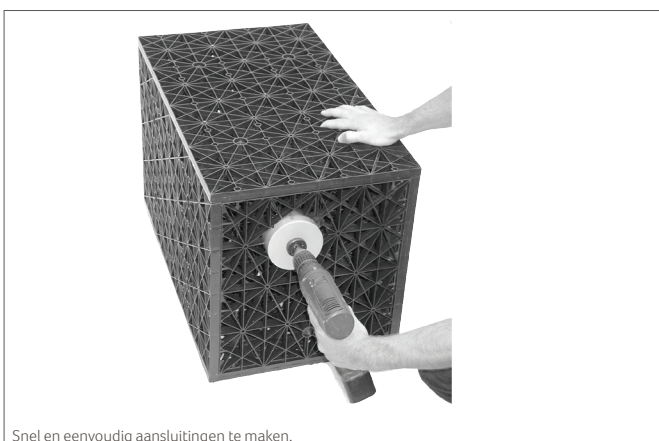

AANSLUITINGEN EN MONTAGE

Snel en eenvoudig aansluitingen te maken.